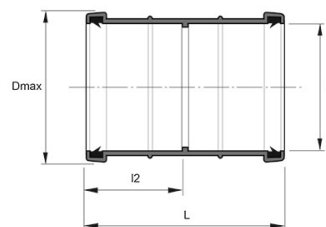

NORDIC DUBBELMUFF 110, PP

RSK-nr 2832118

SAP 70000544

PRODUKTBESKRIVNING

Nordic Dubbelmuff 110 PP enligt standard SS-EN 1451.
Tätningringar enligt standard SS-EN 681-2.
AMA kod: PNU.5223 Ledning av PP-rör, inomhusavlopp.
PP Nordic uppfyller kraven enligt säker vatten.

Vi har produkter anpassade till branschregler Säker Vatteninstallation 2016:1.

Nordic Poly Mark

BYGGMÅTT

Dimensioner

D	110 mm
Dmax	131 mm
I2	60,2 mm
L	125 mm
Nettovikt	0,199 kg

PIPELIFE SVERIGE AB

Industrivägen 1 · 524 41 Ljung · Sverige
Telefon: +46 513 221 00 · Fax: +46 513 221 99
Email: info@pipelife.se · Fakturaadress: invoice@pipelife.se