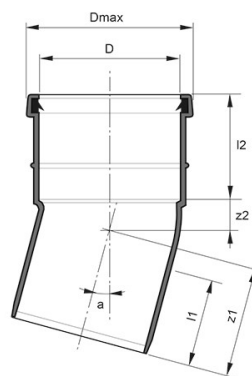

PP STILLA BÖJ 160X15°

RSK-nr 2830640

SAP 70007806

PRODUKTBESKRIVNING

PP Stilla böj med en muff, tätningssring och ljuddämpande avloppssystem, blå.

Vi har produkter anpassade till branschregler Säker Vatteninstallation 2016:1.

BYGGMÅTT

Dimensioner	
D	160 mm
a	15 °
Dmax	191 mm
z1	121 mm
z2	15 mm
l1	109 mm
l2	106 mm
Nettovikt	0,896 kg

PIPELIFE SVERIGE AB

Industrivägen 1 · 524 41 Ljung · Sverige
Telefon: +46 513 221 00 · Fax: +46 513 221 99
Email: info@pipelife.se · Fakturaadress: invoice@pipelife.se