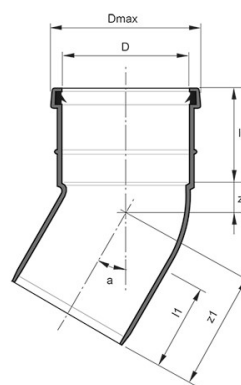

PP STILLA BÖJ 160X30°

RSK-nr 2830641

SAP 70007810

PRODUKTBESKRIVNING

PP Stilla böj med en muff, tätningring och ljuddämpande avloppssystem, blå.

Vi har produkter anpassade till branschregler Säker Vatteninstallation 2016:1.

BYGGMÅTT

Dimensioner	
D	160 mm
a	30 °
Dmax	191 mm
z1	129 mm
z2	31 mm
l1	109 mm
l2	106 mm
Nettovikt	0,841 kg

PIPELIFE SVERIGE AB

Industrivägen 1 · 524 41 Ljung · Sverige
Telefon: +46 513 221 00 · Fax: +46 513 221 99
Email: info@pipelife.se · Fakturaadress: invoice@pipelife.se