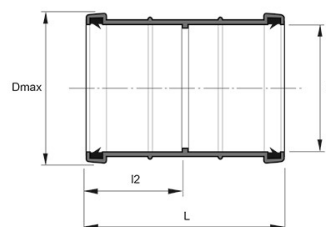

BYGGMÅTT

Dimensioner	
D	160 mm
Dmax	191 mm
L	222 mm
Nettovikt	0,666 kg

PIPELIFE SVERIGE AB

Industrivägen 1 · 524 41 Ljung · Sverige
Telefon: +46 513 221 00 · Fax: +46 513 221 99
Email: info@pipelife.se · Fakturaadress: invoice@pipelife.se