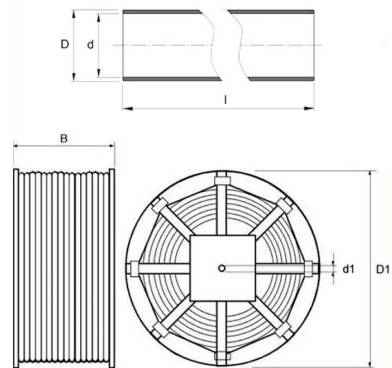

## TEKNISK SPECIFIKATION

UV beständig	Ja
D	16 mm
d	12 mm
l	2500 m
Förpackning	Engångstrumma K12

## BYGGMÅTT

Dimensioner	
D	16 mm
d	12 mm
D1	1200 mm
d1	110 mm
B	0 mm
l	2500 m
Nettovikt	237,5 kg