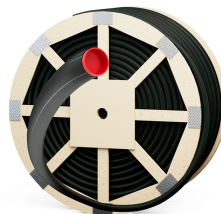

# OPTORÖR 16/12 LF 1X2500M

E-nr 0661181

Pipelife art.nr 70005236

## PRODUKTBESKRIVNING

Pipelife optorör för enkel blåsning av optokabel. Svart rör med grön stripe

Produkten är tillverkad av högkvalitativt återvunnet PE material som ger ett lägre klimatavtryck. Rören är även UV-beständiga och levereras på engångstrumma.

## TEKNISK SPECIFIKATION

UV beständig	Ja
D	16 mm
d	12 mm
l	2500 m
Förpackning	Engångstrumma K12