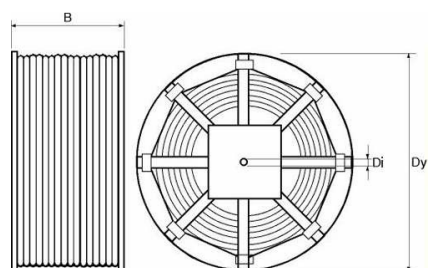

BYGGMÅTT

Dimensioner

Dy 1200 mm

Di 110 mm

B 790 mm

Totalvikt 288 kg

Nettovikt 217,5 kg

LOGISTIK / FÖRPACKNING