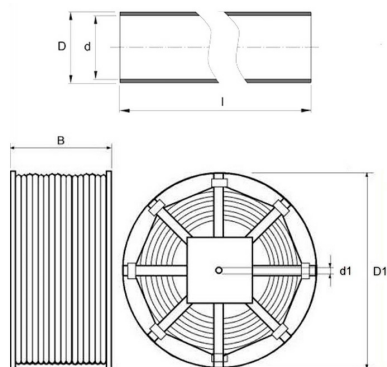

BYGGMÅTT

Dimensioner	
D	16 mm
d	12 mm
D1	1200 mm
d1	110 mm
B	616 mm
l	1000 m
Nettovikt	95 kg

LOGISTIK / FÖRPACKNING

Försäljningsenhet	M
Stor förpackning	1000

PIPELIFE SVERIGE AB

Industrivägen 1 · 524 41 Ljung · Sverige
Telefon: +46 513 221 00 · Fax: +46 513 221 99
Email: info@pipelife.se · Fakturaadress: invoice@pipelife.se