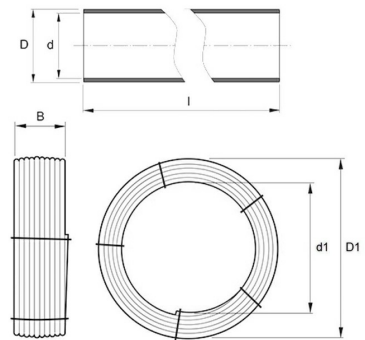

BYGGMÅTT

Dimensioner	
D	16 mm
d	12 mm
D1	950 mm
d1	470 mm
B	250 mm
l	500 m
Nettovikt	47,5 kg

LOGISTIK / FÖRPACKNING

Försäljningsenhet	M
Liten förp	500
Stor förpackning	2500

PIPELIFE SVERIGE AB

Industrivägen 1 · 524 41 Ljung · Sverige
Telefon: +46 513 221 00 · Fax: +46 513 221 99
Email: info@pipelife.se · Fakturaadress: invoice@pipelife.se