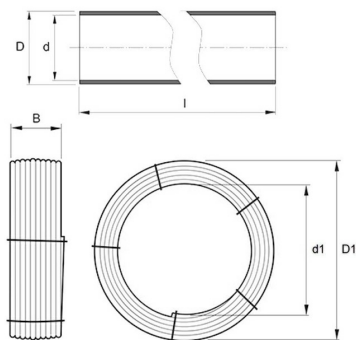

BYGGMÅTT

Dimensioner	
D	40 mm
d	32,6 mm
D1	1210 mm
d1	770 mm
B	0 mm
l	100 m
Nettovikt	43,3 kg

LOGISTIK / FÖRPACKNING

Försäljningsenhet	M
Liten förp	100
Stor förpackning	800

PIPELIFE SVERIGE AB

Industrivägen 1 · 524 41 Ljung · Sverige
Telefon: +46 513 221 00 · Fax: +46 513 221 99
Email: info@pipelife.se · Fakturaadress: invoice@pipelife.se