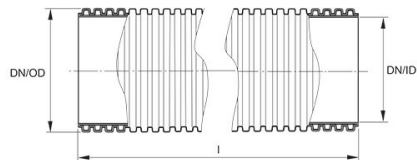

INFRA VTR VÄGTRUMMA 343/300 L=4 M, PP

RSK-nr 2415462

SAP 70005278

PRODUKTBESKRIVNING

Dim. 140 och 200 i PE.

Övriga dim. i PP.

Exklusive skarvmuff och tätningsring.

NPM-märkt gäller ej dim 140-200

AMA kod: PB-.55 Trumma av plaströr

BYGGMÅTT

Dimensioner

DN/OD 343 mm

DN/ID 300 mm

l 4 m

Nettovikt 19,6 kg

PIPELIFE SVERIGE AB