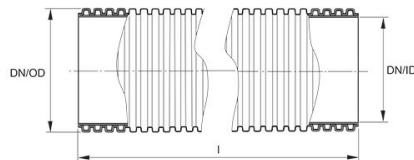

INFRA VTR VÄGTRUMMA 458/400 L=6M, PP

RSK-nr 2415466

SAP 70005283

PRODUKTBESKRIVNING

Dim. 140 och 200 i PE.

Övriga dim. i PP.

Exklusive skarvmuff och tätningsring.

NPM-märkt gäller ej dim 140-200

AMA kod: PB-.55 Trumma av plaströr

BYGGMÅTT

Dimensioner

DN/OD 458 mm

DN/ID 400 mm

l 6 m

Nettovikt 50,4 kg

PIPELIFE SVERIGE AB