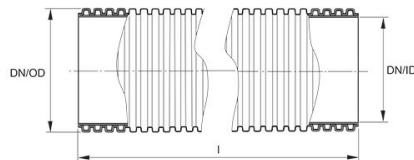

INFRA VTR VÄGTRUMMA 688/600 L=6M, PP

RSK-nr 2415472

SAP 70005285

PRODUKTBESKRIVNING

Dim. 140 och 200 i PE.

Övriga dim. i PP.

Exklusive skarvmuff och tätningsring.

NPM-märkt gäller ej dim 140-200

AMA kod: PB-.55 Trumma av plaströr

BYGGMÅTT

Dimensioner

DN/OD 688 mm

DN/ID 600 mm

l 6 m

Nettovikt 112,8 kg

PIPELIFE SVERIGE AB