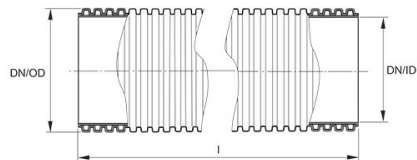

### PRODUKTBESKRIVNING

Dim. 140 och 200 i PE.

Övriga dim. i PP.

Exklusive skarvmuff och tätningsring.

NPM-märkt gäller ej dim 140-200

AMA kod: PB-.55 Trumma av plaströr

#### Dimensioner

DN/OD 688 mm

DN/ID 600 mm

l 8 m

d<sub>e</sub> 688 mm

Nettovikt 150,4 kg