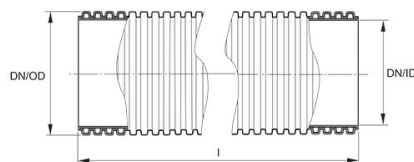

INFRA VTR VÄGTRUMMA 232/200 L=6M, PE

RSK-nr 2414771

SAP 70005336

PRODUKTBESKRIVNING

Dim. 140 och 200 i PE.

Övriga dim. i PP.

Exklusive skarvmuff och tätningsring.

AMA kod: PB-.55 Trumma av plaströr

BYGGMÅTT

Dimensioner	
D	232 mm
DN/OD	232 mm
DN/ID	200 mm
e	16 mm
l	6 m
d _e	232 mm
Nettovikt	16,5 kg

PIPELIFE SVERIGE AB

Industrivägen 1 · 524 41 Ljung · Sverige
Telefon: +46 513 221 00 · Fax: +46 513 221 99
Email: info@pipelife.se · Fakturaadress: invoice@pipelife.se

LOGISTIK / FÖRPACKNING

Försäljningsenhet	M
Liten förp	6
Stor förp	84

MILJÖBEDÖMNING

EPD miljö- och produktdeklaration	Ja
GWP-värde för produktsteg (A1-A3) (totalt) CO2e/kg	2,030 kg
Standard för beräkning av GWP	EN15804:2012 + A2:2019
Verifiering av tredje part (GWP)	Håkon Hauan, CEO EPD-Norge