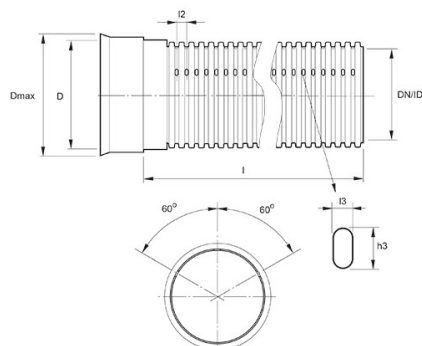

**INFRA VDR
VÄGDRÄNERINGSRÖR
232/200 L=6M
TOPPSLITSADE**

RSK-nr 2415022

SAP 70005340

PRODUKTBESKRIVNING

Inkl. muff
Exkl. tätningring
Toppslitsade
Styvhetsklass SN8

PIPELIFE SVERIGE AB

Industrivägen 1 · 524 41 Ljung · Sverige
Telefon: +46 513 221 00 · Fax: +46 513 221 99
Email: info@pipelife.se · Fakturaadress: invoice@pipelife.se

BYGGMÅTT

Dimensioner

D 232 mm

DN/ID 200 mm

Dmax 255 mm

l 6 m

l2 25 mm

l3 1,9 mm

h3 30,6 mm

d_i 200 mm

d_e 232 mm

Nettovikt 14,1 kg

LOGISTIK / FÖRPACKNING

Försäljningsenhet M

Liten förp 6

Stor förp 72