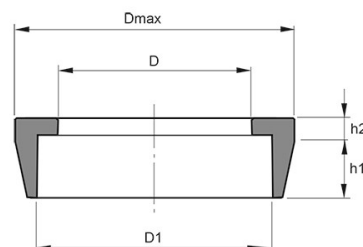

TELESKOPMANCHETT 200/160

RSK-nr 2359290

SAP 70009190

PRODUKTBESKRIVNING

Passar till:
Släta stigarrör.

BYGGMÅTT

Dimensioner

D	160 mm
D1	200 mm
Nettovikt	0,506 kg