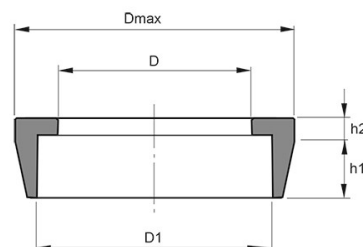

BYGGMÅTT

Dimensioner

D	315 mm
D1	400 mm
Nettovikt	2,15 kg

LOGISTIK / FÖRPACKNING

Försäljningsenhet	ST
Försäljningsenhet	ST
Liten förp	6
Stor förp	66

PIPELIFE SVERIGE AB

Industrivägen 1 · 524 41 Ljung · Sverige
Telefon: +46 513 221 00 · Fax: +46 513 221 99
Email: info@pipelife.se · Fakturaadress: invoice@pipelife.se