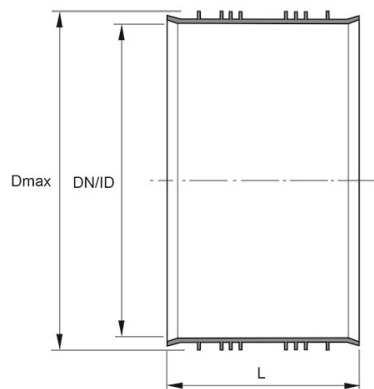

BYGGMÅTT

Dimensioner	
DN/ID	696 mm
Dmax	750 mm
L	400 mm
Nettovikt	7,44 kg

PIPELIFE SVERIGE AB

Industrivägen 1 · 524 41 Ljung · Sverige
Telefon: +46 513 221 00 · Fax: +46 513 221 99
Email: info@pipelife.se · Fakturaadress: invoice@pipelife.se