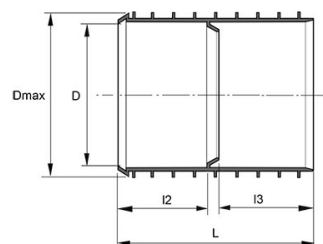

PRAGMA® DUBBELMUFF 160, PP

RSK-nr 2340241

SAP 70000408

PRODUKTBESKRIVNING

Inklusive tättningsringar

AMA kod: PB-.5216 Ledning av PP-rör, fabrikat specifika markavloppsror

BYGGMÅTT

Dimensioner	
D	160 mm
Dmax	183 mm
I2	94 mm
I3	78 mm
L	182 mm
Nettovikt	0,438 kg