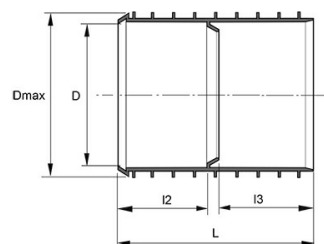

PRAGMA® DUBBELMUFF 200, PP

RSK-nr 2340242

SAP 70000409

PRODUKTBESKRIVNING

Inklusive tättningsringar

AMA kod: PB-.5216 Ledning av PP-rör, fabrikat specifika markavloppsror

BYGGMÅTT

Dimensioner	
D	200 mm
Dmax	227 mm
I2	113 mm
I3	94 mm
L	214 mm
Nettovikt	0,83 kg