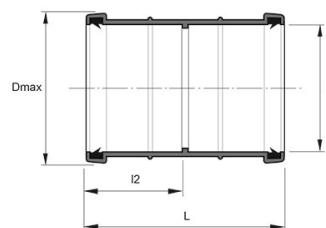

Dimensioner	
D	315 mm
Dmax	365 mm
I2	142 mm
L	290 mm
Nettovikt	3,212 kg

PIPELIFE SVERIGE AB

Industrivägen 1 · 524 41 Ljung · Sverige
Telefon: +46 513 221 00 · Fax: +46 513 221 99
Email: info@pipelife.se · Fakturaadress: invoice@pipelife.se