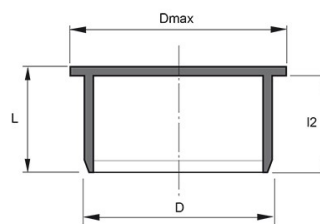

MARK PROPP 160, PP

RSK-nr 2353975

SAP 70000339

PRODUKTBESKRIVNING

AMA kod: PB-.5215 Ledning av PP-rör, standardiserade markavloppsrör

BYGGMÅTT

Dimensioner

D	160 mm
I2	70 mm
Nettovikt	0,259 kg