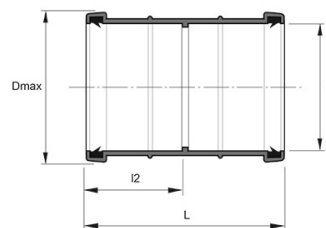

Dimensioner	
D	160 mm
Dmax	189 mm
I2	107 mm
L	222 mm
Nettovikt	0,48 kg

PIPELIFE SVERIGE AB

Industrivägen 1 · 524 41 Ljung · Sverige
Telefon: +46 513 221 00 · Fax: +46 513 221 99
Email: info@pipelife.se · Fakturaadress: invoice@pipelife.se