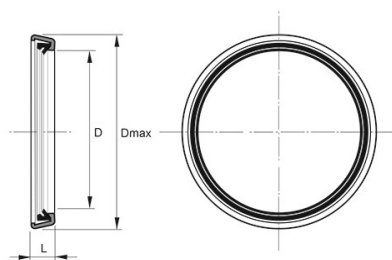

BYGGMÅTT

Dimensioner

D 160 mm

Dmax 191 mm

Nettovikt 0,06 kg

PIPELIFE SVERIGE AB

Industrivägen 1 · 524 41 Ljung · Sverige

Telefon: +46 513 221 00 · Fax: +46 513 221 99

Email: info@pipelife.se · Fakturaadress: invoice@pipelife.se