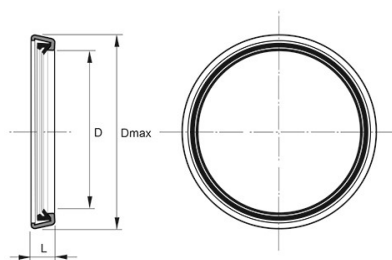

BYGGMÅTT

Dimensioner

D	200 mm
Dmax	227 mm
Nettovikt	0,116 kg

PIPELIFE SVERIGE AB

Industrivägen 1 · 524 41 Ljung · Sverige
Telefon: +46 513 221 00 · Fax: +46 513 221 99
Email: info@pipelife.se · Fakturaadress: invoice@pipelife.se