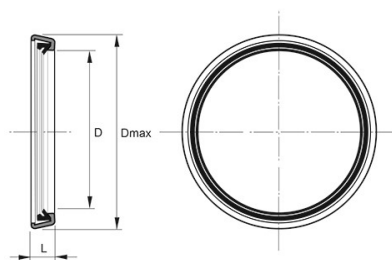

BYGGMÅTT

Dimensioner

D 250 mm

Dmax 284 mm

Nettovikt 0,16 kg

PIPELIFE SVERIGE AB

Industrivägen 1 · 524 41 Ljung · Sverige
Telefon: +46 513 221 00 · Fax: +46 513 221 99
Email: info@pipelife.se · Fakturaadress: invoice@pipelife.se