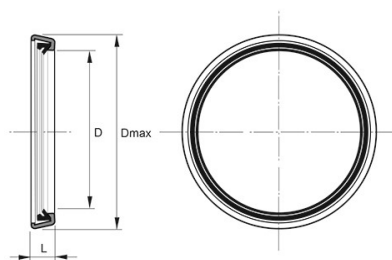

BYGGMÅTT

Dimensioner

D	400 mm
Dmax	451 mm
Nettovikt	0,525 kg

PIPELIFE SVERIGE AB

Industrivägen 1 · 524 41 Ljung · Sverige
Telefon: +46 513 221 00 · Fax: +46 513 221 99
Email: info@pipelife.se · Fakturaadress: invoice@pipelife.se