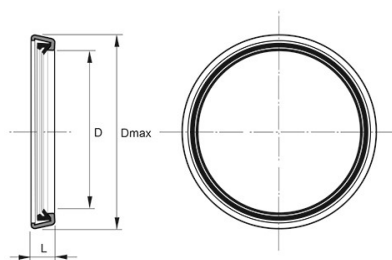

### PRODUKTBESKRIVNING

För anslutning mot släta rör/rördelar

AMA kod: PB-.5216 Ledning av PP-rör, fabrikat specifika markavloppsrör

#### Dimensioner

D	500 mm
Dmax	555 mm
Nettovikt	0,873 kg