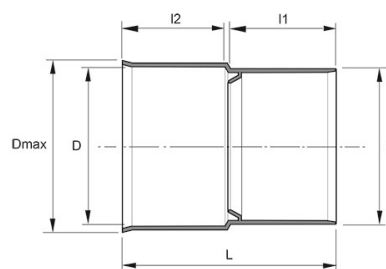

PRAGMA® ÖVERGÅNGSRÖR 160, PP

RSK-nr 2340121

SAP 70000515

PRODUKTBESKRIVNING

För övergång Pragma spetsända – Slät muff

AMA kod: PB-.5216 Ledning av PP-rör, fabrikat specifika markavloppsrör

BYGGMÅTT

Dimensioner	
D	160 mm
I1	84 mm
I2	80 mm
L	168 mm
Nettovikt	0,381 kg