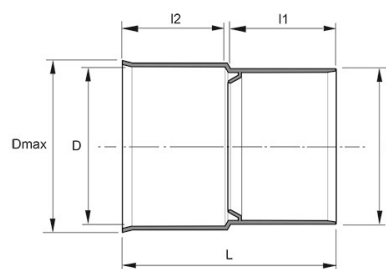

### BYGGMÅTT

Dimensioner	
D	200 mm
I1	100 mm
I2	102 mm
L	208 mm
Nettovikt	0,729 kg