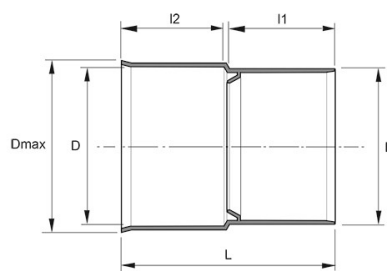

PRAGMA® ÖVERGÅNGSRÖR 250, PP

RSK-nr 2340123

SAP 70000517

PRODUKTBESKRIVNING

För övergång Pragma spetsända – Slät muff

AMA kod: PB-.5216 Ledning av PP-rör, fabrikat specifika markavloppsrör

BYGGMÅTT

Dimensioner	
D	250 mm
I1	145 mm
I2	124 mm
L	326 mm
Nettovikt	1,309 kg