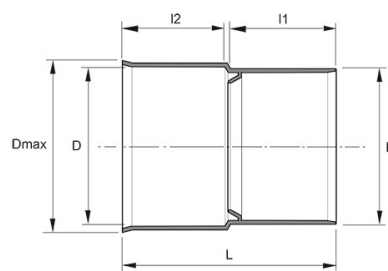

PRAGMA® ÖVERGÅNGSRÖR 250, PP

RSK-nr 2340123

SAP 70000517

PRODUKTBESKRIVNING

För övergång Pragma spetsända – Slät muff

AMA kod: PB-.5216 Ledning av PP-rör, fabrikat specifika markavloppsrör

BYGGMÅTT

Dimensioner	
D	250 mm
I1	145 mm
I2	124 mm
L	326 mm
Nettovikt	1,309 kg