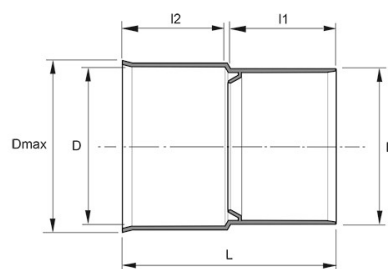

PRAGMA® ÖVERGÅNGSRÖR 400, PP

RSK-nr 2340125

SAP 70000519

PRODUKTBESKRIVNING

För övergång Pragma spetsända – Slät muff

AMA kod: PB-.5216 Ledning av PP-rör, fabrikat specifika markavloppsrör

BYGGMÅTT

Dimensioner	
D	400 mm
I1	184 mm
I2	141 mm
L	409 mm
Nettovikt	6,54 kg