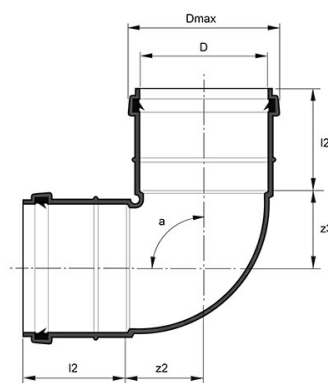

PP Nordic uppfyller kraven enligt säker vatten.

Vi har produkter anpassade
till branschregler Säker
Vatteninstallation 2016:1.

Nordic Poly Mark

BYGGMÅTT

Dimensioner

D	110 mm
a	90 °
Dmax	128,5 mm
l2	60 mm
Nettovikt	0,35 kg