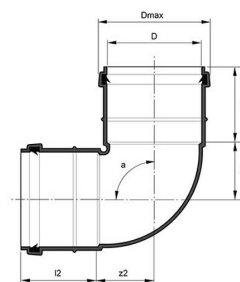

NORDIC LÅGBYGGANDE BÖJ 110X88,5°, GRÅ, PP

RSK-nr 2832199

Pipelife art.nr 70000564

PRODUKTBESKRIVNING

Nordic Lågbyggande böj 110 PP enligt standard SS-EN 1451.

Tätningringar enligt standard SS-EN 681-2.

AMA kod: PNU.5223 Ledning av PP-rör, inomhusavlopp.

PP Nordic uppfyller kraven enligt säker vatten.

Vi har produkter anpassade
till branschregler Säker
Vatteninstallation 2016:1.

BYGGMÅTT

Dimensioner	
D	110 mm
a	88 °
Dmax	128,5 mm
e	3,3 mm
l2	60 mm
Nettovikt	0,35 kg