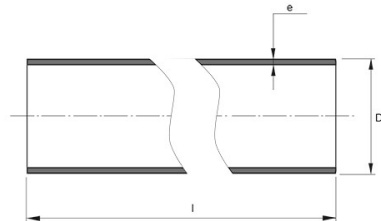

**PE100 RC TRYCKRÖR
280X16,6 MM L=12M SDR17
PN10
SVART MED BRUN STRIPE**

RSK-nr 2514208

SAP 70011746

PRODUKTBESKRIVNING

PE100 RC enligt EN12201

RC står för "Resistant to crack"

Råvaran är certifierad enligt PAS 1075.

BYGGMÅTT

Dimensioner

D	280 mm
e	16,6 mm
l	12 m
Nettovikt	163,584 kg

LOGISTIK / FÖRPACKNING

Försäljningsenhet	M
Liten förp	12
Stor förp	84

PIPELIFE SVERIGE AB

Industrivägen 1 · 524 41 Ljung · Sverige
Telefon: +46 513 221 00 · Fax: +46 513 221 99
Email: info@pipelife.se · Fakturaadress: invoice@pipelife.se