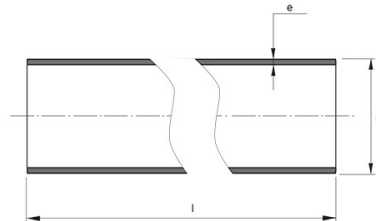

**PE100 RC TRYCKRÖR
355X21,1 MM L=12M SDR17
PN10
SVART MED BRUN STRIPE**

RSK-nr 2514210

SAP 70011747

PRODUKTBESKRIVNING

PE100 RC enligt EN12201

RC står för "Resistant to crack"

Råvaran är certifierad enligt PAS 1075.

BYGGMÅTT

Dimensioner

D	355 mm
e	21,1 mm
l	12 m
Nettovikt	263,64 kg

LOGISTIK / FÖRPACKNING

Försäljningsenhet	M
Liten förp	12
Stor förp	36

PIPELIFE SVERIGE AB

Industrivägen 1 · 524 41 Ljung · Sverige
Telefon: +46 513 221 00 · Fax: +46 513 221 99
Email: info@pipelife.se · Fakturaadress: invoice@pipelife.se