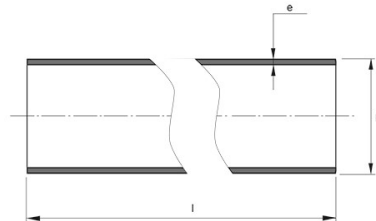

**PE100 RC TRYCKRÖR
630X37,4 MM L=12M SDR17
PN10
SVART MED BRUN STRIPE**

RSK-nr 2514215

SAP 70011752

PRODUKTBESKRIVNING

PE100 RC enligt EN12201

RC står för "Resistant to crack"

Råvaran är certifierad enligt PAS 1075.

BYGGMÅTT

Dimensioner

D	630 mm
e	37,4 mm
l	12 m
Nettovikt	828,168 kg

LOGISTIK / FÖRPACKNING

Försäljningsenhet	M
Liten förp	12
Stor förp	24

PIPELIFE SVERIGE AB

Industrivägen 1 · 524 41 Ljung · Sverige
Telefon: +46 513 221 00 · Fax: +46 513 221 99
Email: info@pipelife.se · Fakturaadress: invoice@pipelife.se