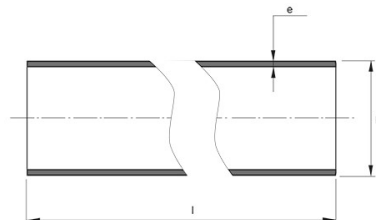

**PE100 RC TRYCKRÖR
180X16,4 MM L=12M SDR11
PN16
SVART MED BRUN STRIPE**

RSK-nr 2514587

SAP 70006142

PRODUKTBESKRIVNING

PE100 RC enligt EN12201

RC står för "Resistant to crack"

Råvaran är certifierad enligt PAS 1075.

BYGGMÅTT

Dimensioner

D	180 mm
e	16,4 mm
l	12 m
Nettovikt	100,284 kg

LOGISTIK / FÖRPACKNING

Försäljningsenhet	M
Liten förp	12
Stor förp	132

PIPELIFE SVERIGE AB

Industrivägen 1 · 524 41 Ljung · Sverige
Telefon: +46 513 221 00 · Fax: +46 513 221 99
Email: info@pipelife.se · Fakturaadress: invoice@pipelife.se