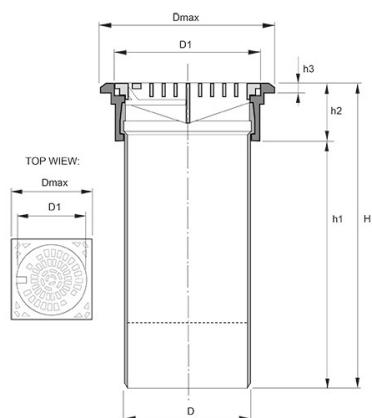

TELESKOPBETÄCKNING, POLAR T30 GALLERLOCK

RSK-nr 7038168

SAP 70006740

PRODUKTBESKRIVNING

För dräneringsbrunn 400

Körbar 12,5 ton

Exklusive manschett

Material:

Ram = gråjärn

Lock = segjärn

BYGGMÅTT

Dimensioner	
D	315 mm
D1	355 mm
Dmax	400 mm
H	935 mm
h1	815 mm
h2	120 mm
Nettovikt	7,8 kg

PIPELIFE SVERIGE AB

Industrivägen 1 · 524 41 Ljung · Sverige

Telefon: +46 513 221 00 · Fax: +46 513 221 99