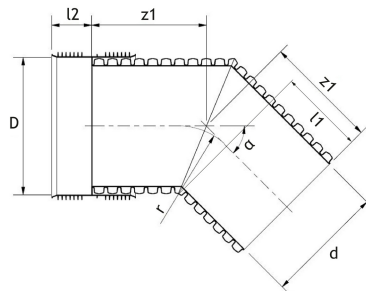

INFRA BÖJ 343/300 30° ENKELMUFFAD

RSK-nr 2369496

SAP 70007881

PRODUKTBESKRIVNING

Pragma Infra Bend

BYGGMÅTT

Dimensioner	
D	343 mm
DN/ID	300 mm
d	299 mm
a	30°
z1	382 mm
l1	336 mm
l2	116 mm
r	172 mm
Nettovikt	5,199 kg