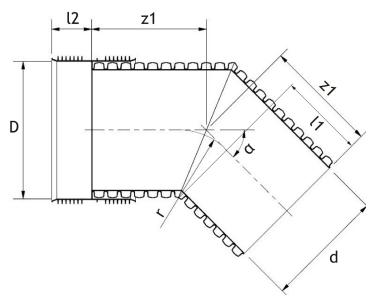

INFRA BÖJ 458/400 90° ENKELMUFFAD

RSK-nr 2369502

SAP 70007887

PRODUKTBESKRIVNING

Pragma Infra Bend

BYGGMÅTT

Dimensioner	
D	458 mm
DN/ID	400 mm
d	398 mm
a	90°
z1	729 mm
l1	323 mm
l2	139 mm
r	531 mm
Nettovikt	12,414 kg