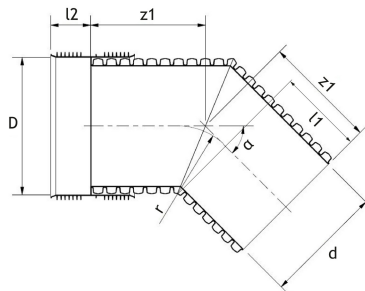

DN/ID 500 mm

d 498 mm

a 15°

z1 364 mm

l1 326 mm

l2 170 mm

r 287 mm

Nettovikt 19,575 kg