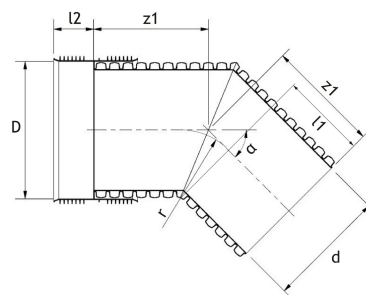

INFRA BÖJ 688/600 30° ENKELMUFFAD

RSK-nr 2369508

SAP 70007893

PRODUKTBESKRIVNING

Pragma Infra Bend

BYGGMÅTT

Dimensioner	
D	688 mm
DN/ID	600 mm
d	597 mm
a	30°
z1	585 mm
l1	493 mm
l2	197 mm
r	344 mm
Nettovikt	59,42 kg