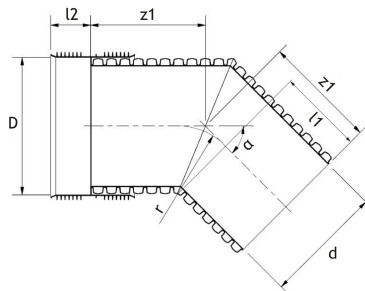

INFRA BÖJ 688/600 45° ENKELMUFFAD

RSK-nr 2369509

SAP 70007894

PRODUKTBESKRIVNING

Pragma Infra Bend

BYGGMÅTT

Dimensioner	
D	688 mm
DN/ID	600 mm
d	597 mm
a	45 °
z1	682 mm
l1	541 mm
l2	197 mm
r	344 mm
Nettovikt	69,378 kg