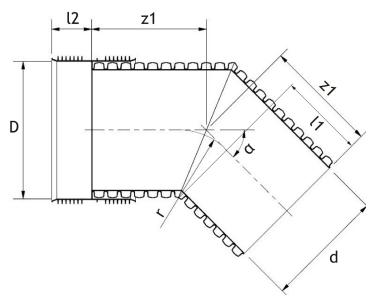

INFRA BÖJ 688/600 90° ENKELMUFFAD

RSK-nr 2369510

SAP 70007895

PRODUKTBESKRIVNING

Pragma Infra Bend

BYGGMÅTT

Dimensioner	
D	688 mm
DN/ID	600 mm
d	597 mm
a	90°
z1	1235 mm
l1	541 mm
l2	197 mm
r	943 mm
Nettovikt	95,27 kg