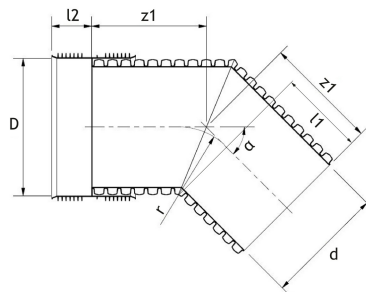

INFRA BÖJ 888/800 30° ENKELMUFFAD

RSK-nr 2369512

SAP 70007897

PRODUKTBESKRIVNING

Pragma Infra Bend

BYGGMÅTT

Dimensioner	
D	888 mm
DN/ID	800 mm
d	795 mm
a	30 °
z1	660 mm
l1	543 mm
l2	262 mm
r	444 mm
Nettovikt	69,987 kg