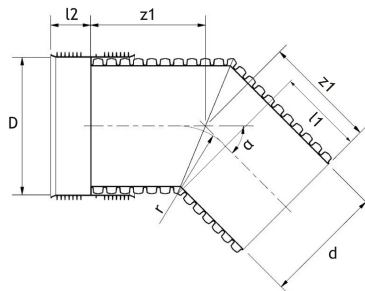

INFRA BÖJ 888/800 45° ENKELMUFFAD

RSK-nr 2369513

SAP 70007898

PRODUKTBESKRIVNING

Pragma Infra Bend

BYGGMÅTT

Dimensioner	
D	888 mm
DN/ID	800 mm
d	795 mm
a	45 °
z1	748 mm
l1	564 mm
l2	262 mm
r	444 mm
Nettovikt	79,777 kg