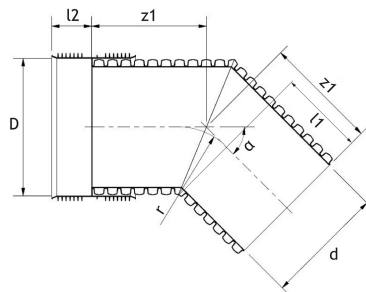

INFRA BÖJ 888/800 90° ENKELMUFFAD

RSK-nr 2369514

SAP 70007899

PRODUKTBESKRIVNING

Pragma Infra Bend

BYGGMÅTT

Dimensioner	
D	888 mm
DN/ID	800 mm
d	795 mm
a	90 °
z1	1371 mm
l1	564 mm
l2	262 mm
r	1063 mm
Nettovikt	89,567 kg