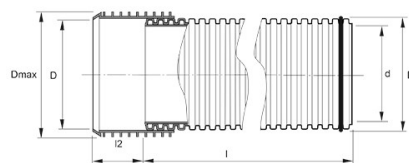

PRAGMA® MARKRÖR 200/174, 3M SN8, PP

RSK-nr 2340131

SAP 70005148

PRODUKTBESKRIVNING

Pragma® markavloppsrör SN 8 PP, rödbrun med ljus insida. Levereras med muff och med tätningring i spetsändan.

Tätningring i EPDM enligt 681-1.

AMA kod: PB-.5216 Ledning av PP-rör, fabrikat specifika markavloppsrör

BYGGMÅTT

Dimensioner	
D	200 mm
Dmax	227 mm
d	174 mm
l	3 m
l2	113 mm
Nettovikt	6,724 kg

PIPELIFE SVERIGE AB

Industrivägen 1 · 524 41 Ljung · Sverige