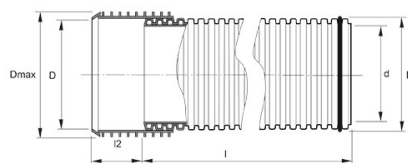

PRAGMA® MARKRÖR 400/348, 3M SN8, PP

RSK-nr 2340134

SAP 70005150

PRODUKTBESKRIVNING

Pragma® markavloppsrör SN 8 PP, rödbrun med ljus insida. Levereras med muff och med tätningring i spetsändan.

Tätningring i EPDM enligt 681-1.

AMA kod: PB-.5216 Ledning av PP-rör, fabrikat specifika markavloppsrör

BYGGMÅTT

Dimensioner	
D	400 mm
Dmax	451 mm
d	348 mm
l	3 m
l2	158 mm
Nettovikt	26,073 kg

PIPELIFE SVERIGE AB

Industrivägen 1 · 524 41 Ljung · Sverige