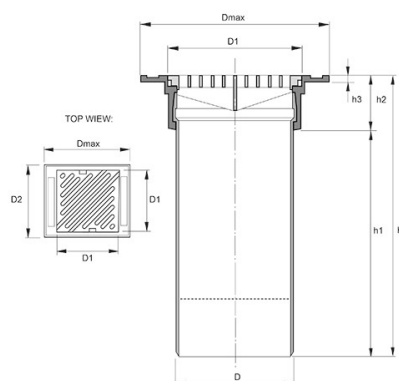

## PRODUKTBESKRIVNING

Med gallerlock

Körbar 40 ton

Levereras exklusive manschett

Genomströmningsarea: 520 cm<sup>2</sup>

Material: Segjärn

AMA kod: PDB.52 Dagvattenbrunn av plast

## BYGGMÅTT

Dimensioner	
D	315 mm
D1	342 mm
D2	380 mm
Dmax	488 mm
H	970 mm
h1	820 mm
h2	150 mm
h3	16 mm
Nettovikt	8,19 kg